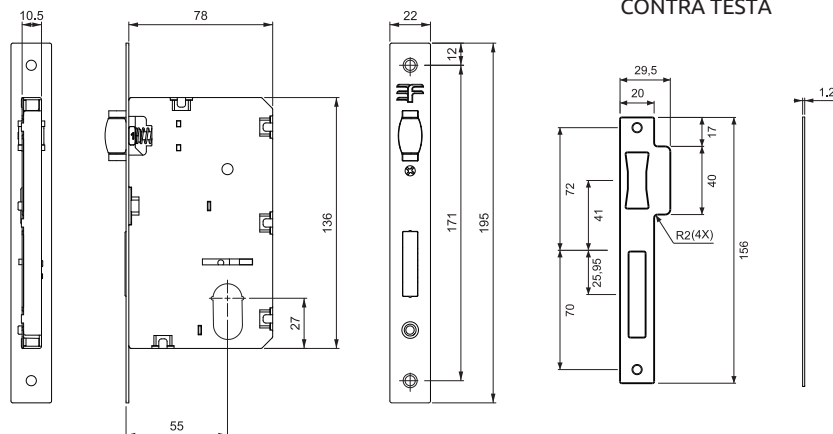

CONTRA TESTA

Chapa-testa e contra testa com canto RETO ou ARREDONDADO