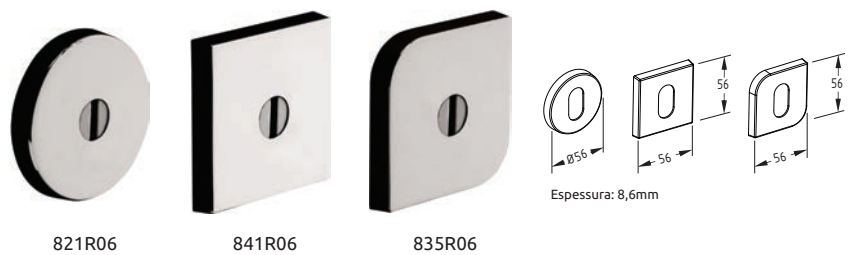

## Fechadura Residencial Trinco Rolete Porta Pivotante

\*Medidas em milímetros

Chapa-testa e contra testa com canto RETO ou ARREDONDADO

### ROSETA ZAMAC

REGULAGEM DO ROLETE

**ROSETAS**  
Broca 55 - Cilindro Tetra Embutido

Atende a norma ABNT/NBR 14913

### ESPESSURA MÁXIMA DA PORTA

CILINDRO	ROSETA ZAMAC	ROSETA ESTAMPADA
60mm	35mm	40mm
74mm	50mm	55mm
90mm	65mm	70mm

	Antique		Pintado Branco
	Cromado		Preto Fosco
	Cromo Acetinado		Rosé
	Latonado Oxidado		