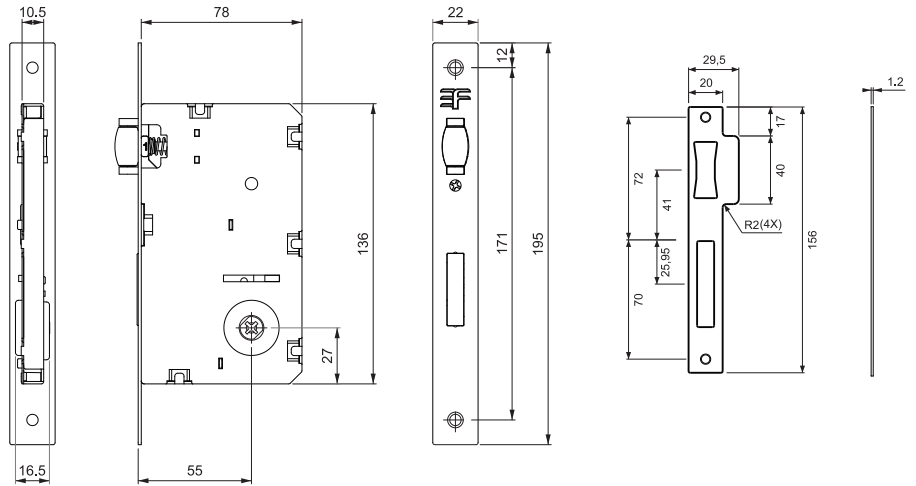

# LINHA ROLETE

## Fechadura Residencial Trinco Rolete Porta Pivotante

\*Medidas em milímetros

Chapa-testa e contra testa com canto RETO ou ARREDONDADO

### ROSETA ZAMAC

REGULAGEM DO ROLETE

**ROSETAS**  
Broca 55 - Cilindro Tetra Embutido

Atende a norma ABNT/NBR 14913

### ESPESSURA MÁXIMA DA PORTA

CILINDRO	ROSETA ZAMAC	ROSETA ESTAMPADA
60mm	35mm	40mm
74mm	50mm	55mm
90mm	65mm	70mm

	Antique		Pintado Branco
	Cromado		Preto Fosco
	Cromo Acetinado		Rosé
	Latonado Oxidado		