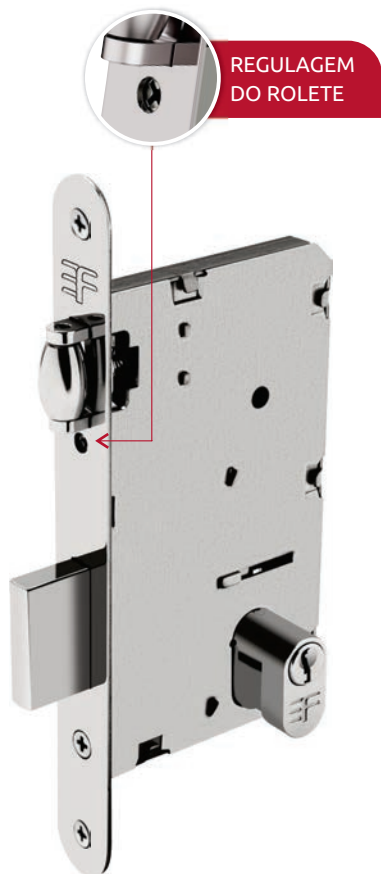

LINHA ROLETE

Fechadura Residencial Trinco Rolete Porta Pivotante

*Medidas em milímetros

REGULAGEM
DO ROLETE