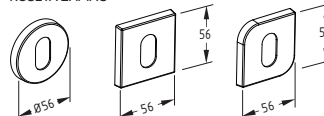

LINHA ROLETE

Fechadura Residencial Trinco Rolete

*Medidas em milímetros

ROSETA EXTERNA INOX

4145R55/CR 4145R55/CR-Q

ROSETA EXTERNA ZAMAC

4145R55/ZCR 4145R55/ZCR-Q 4145R55/ZCR-D

ROSETA INOX

Espessura: 6mm

ROSETA ZAMAC

Espessura: 8,6mm

ROSETA BANHEIRO INOX

4345R/CR 4345R/CR-Q

ROSETA BANHEIRO ZAMAC

4345R/ZCR 4345R/ZCR-Q 4345R/ZCR-D

ROSETAS Broca 45 - Cilindro Monobloco 60/74/90mm

Atende a norma ABNT/NBR 14913

ESPESSURA MÁXIMA DA PORTA

CILINDRO	ROSETA ZAMAC	ROSETA ESTAMPADA
60mm	35mm	40mm
74mm	50mm	55mm
90mm	65mm	70mm

MAIOR RESISTÊNCIA / MAIOR DURABILIDADE

- . Rolete, Lingueta, Cilindro e Tambor CROMADOS
- . Contra testa e Chapa-testa de AÇO INOX
- . Chave, Rolete, Pino e Contra-pino de LATÃO