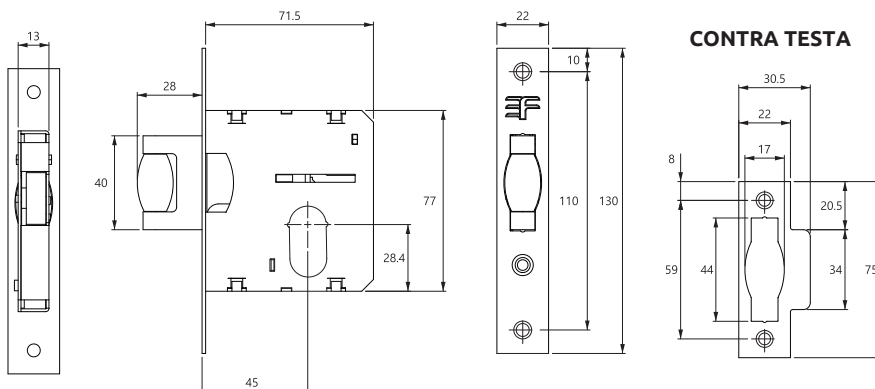

LINHA ROLETE

Fechadura Residencial Trinco Rolete

*Medidas em milímetros

ROSETA EXTERNA INOX

4145R55/CR 4145R55/CR-Q

ROSETA EXTERNA ZAMAC

4145R55/ZCR 4145R55/ZCR-Q 4145R55/ZCR-D

ROSETA INOX

Espessura: 6mm

ROSETA ZAMAC

Espessura: 8,6mm

ROSETA BANHEIRO INOX

4345R/CR 4345R/CR-Q

ROSETA BANHEIRO ZAMAC

4345R/ZCR 4345R/ZCR-Q 4345R/ZCR-D

ROSETAS Broca 45 - Cilindro Monobloco 60/74/90mm

Atende a norma ABNT/NBR 14913

ESPESSURA MÁXIMA DA PORTA

CILINDRO	ROSETA ZAMAC	ROSETA ESTAMPADA
60mm	35mm	40mm
74mm	50mm	55mm
90mm	65mm	70mm

MAIOR RESISTÊNCIA / MAIOR DURABILIDADE

- . Rolete, Lingueta, Cilindro e Tambor CROMADOS
- . Contra testa e Chapa-testa de AÇO INOX
- . Chave, Rolete, Pino e Contra-pino de LATÃO