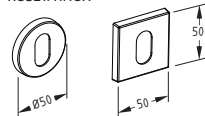

LINHA ROLETE

Fechadura Residencial Trinco Rolete

*Medidas em milímetros

ROSETA EXTERNA INOX

4145R55/CR 4145R55/CR-Q

ROSETA EXTERNA ZAMAC

4145R55/ZCR 4145R55/ZCR-Q 4145R55/ZCR-D

ROSETA INOX

Espessura: 6mm

ROSETA ZAMAC

Espessura: 8,6mm

ROSETA BANHEIRO INOX

4345R/CR 4345R/CR-Q

ROSETA BANHEIRO ZAMAC

4345R/ZCR 4345R/ZCR-Q 4345R/ZCR-D

ROSETAS Broca 45 - Cilindro Monobloco 60/74/90mm

Atende a norma ABNT/NBR 14913

ESPESSURA MÁXIMA DA PORTA

CILINDRO	ROSETA ZAMAC	ROSETA ESTAMPADA
60mm	35mm	40mm
74mm	50mm	55mm
90mm	65mm	70mm

MAIOR RESISTÊNCIA / MAIOR DURABILIDADE

- . Rolete, Lingueta, Cilindro e Tambor CROMADOS
- . Contra testa e Chapa-testa de AÇO INOX
- . Chave, Rolete, Pino e Contra-pino de LATÃO