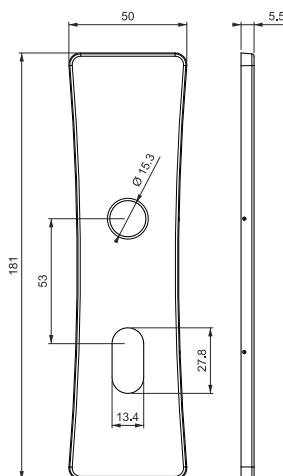

Broca 40 - Cilindro Monobloco 55/74/90mm
Atende a norma ABNT/NBR 14913

MAIOR RESISTÊNCIA / MAIOR DURABILIDADE

- . Espelho de AÇO INOX
- . Chave, Pino e Contra-pino de LATÃO

MELHOR ASPECTO VISUAL

- . Espelho sem parafuso aparente

* Espelho de AÇO CARBONO nos acabamentos AT/OX

CILINDRO	ESPESSURA MÁXIMA DA PORTA	REFERÊNCIA
06	40mm	733E - externa
55mm	35mm	733I - interna
74mm	55mm	733B - banheiro
90mm	70mm	733T - tetra

CILINDRO	MEDIDA B
Cilindro 06/55	65mm
Cilindro 74	90mm
Cilindro 90	100mm

Medidas máximas das cremalheiras

Preto Fosco NOVO	Cromado / INOX
Rosé NOVO	Antique / Oxidado
Cromo Acetinado	Latonado Oxidado

MAÇANETAS UTILIZADAS

113 / 116 / 117 / 118 / 119 / 127 / 128 / 773 / 776 / 777 / 778 (alavanca)
221 (bola)
331 / 334 (taco de golfe)