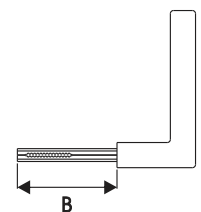

733E127

733E128

- TETRA
- EXTERNA
- INTERNA
- BANHEIRO

Broca 40 - Cilindro Monobloco 55/74/90mm
Atende a norma ABNT/NBR 14913

MAIOR RESISTÊNCIA / MAIOR DURABILIDADE

- . Espelho de AÇO INOX
- . Chave, Pino e Contra-pino de LATÃO

MELHOR ASPECTO VISUAL

- . Espelho sem parafuso aparente

* Espelho de AÇO CARBONO nos acabamentos AT/OX

CILINDRO	ESPESSURA MÁXIMA DA PORTA	REFERÊNCIA
06	40mm	733E - externa
55mm	35mm	733I - interna
74mm	55mm	733B - banheiro
90mm	70mm	733T - tetra

CILINDRO	MEDIDA B
Cilindro 06/55	65mm
Cilindro 74	90mm
Cilindro 90	100mm

Medidas máximas das cremalheiras

- Preto Fosco **NOVO**
- Cromado / INOX
- Rosé **NOVO**
- Antique / Oxidado
- Cromo Acetinado
- Latonado Oxidado

- . Espelho de AÇO INOX
- . Chave, Pino e Contra-pino de LATÃO

MELHOR ASPECTO VISUAL

- . Espelho sem parafuso aparente

* Espelho de AÇO CARBONO nos acabamentos AT/OX

CILINDRO	ESPESSURA MÁXIMA DA PORTA	REFERÊNCIA
06	40mm	733E - externa
55mm	35mm	733I - interna
74mm	55mm	733B - banheiro
90mm	70mm	733T - tetra