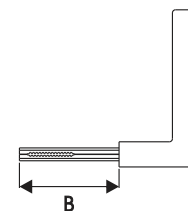

733E776

733E777

733E778

733E221

733E331

733E334

Broca 40 - Cilindro Monobloco 55/74/90mm
 Atende a norma ABNT/NBR 14913

MAIOR RESISTÊNCIA / MAIOR DURABILIDADE

- . Espelho de AÇO INOX
- . Chave, Pino e Contra-pino de LATÃO

MELHOR ASPECTO VISUAL

- . Espelho sem parafuso aparente

* Espelho de AÇO CARBONO nos acabamentos AT/OX

CILINDRO	ESPESSURA MÁXIMA DA PORTA	REFERÊNCIA
06	40mm	733E - externa
55mm	35mm	733I - interna
74mm	55mm	733B - banheiro
90mm	70mm	733T - tetra

CILINDRO	MEDIDA B
Cilindro 06/55	65mm
Cilindro 74	90mm
Cilindro 90	100mm

Medidas máximas das cremalheiras

Preto Fosco NOVO	Cromado / INOX
Rosé NOVO	Antique / Oxidado
Cromo Acetinado	Latonado Oxidado

MAÇANETAS UTILIZADAS