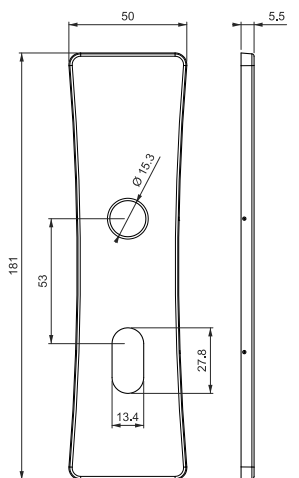

733E127

733E128

- TETRA
- EXTERNA
- INTERNA
- BANHEIRO

Broca 40 - Cilindro Monobloco 55/74/90mm
Atende a norma ABNT/NBR 14913

MAIOR RESISTÊNCIA / MAIOR DURABILIDADE

- . Espelho de AÇO INOX
- . Chave, Pino e Contra-pino de LATÃO

MELHOR ASPECTO VISUAL

- . Espelho sem parafuso aparente

* Espelho de AÇO CARBONO nos acabamentos AT/OX

CILINDRO	ESPESSURA MÁXIMA DA PORTA	REFERÊNCIA
06	40mm	733E - externa
55mm	35mm	733I - interna
74mm	55mm	733B - banheiro
90mm	70mm	733T - tetra

CILINDRO	MEDIDA B
Cilindro 06/55	65mm
Cilindro 74	90mm
Cilindro 90	100mm

Medidas máximas das cremalheiras

- Preto Fosco **NOVO**
- Cromado / INOX
- Rosé **NOVO**
- Antique / Oxidado
- Cromo Acetinado
- Latonado Oxidado

CILINDRO	MEDIDA B
Cilindro 06/55	65mm
Cilindro 74	90mm
Cilindro 90	100mm

Medidas máximas das cremalheiras

Preto Fosco NOVO	Cromado / INOX
Rosé NOVO	Antique / Oxidado
Cromo Acetinado	Latonado Oxidado

MAÇANETAS UTILIZADAS