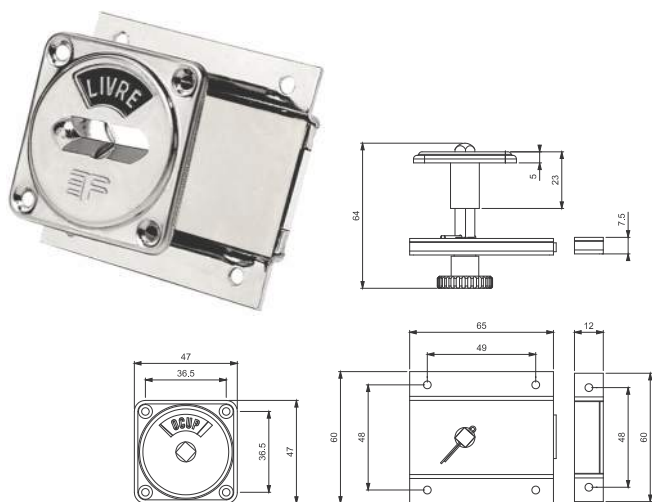

FECHO LIVRE/OCUPADO

REFERÊNCIA	DESCRIÇÃO
262	Livre / Ocupado

- Pintado Branco
- Pintado Preto
- Cromado / INOX

PUXADOR PARA JANELA

REFERÊNCIA	DESCRIÇÃO
351	Aço - Centro

- Cromado
- Zincado Branco

FECHO BAULETE

REFERÊNCIA	DESCRIÇÃO
264	Baulete

- Cromado

PORTA CADEADO

REFERÊNCIA	DESCRIÇÃO
411	A = 1 1/2" - 38mm
412	A = 2" - 51mm
413	A = 2 1/2" - 63mm
414	A = 3" - 76mm
415	A = 3 1/2" - 89mm
416	A = 4 1/2" - 114mm

- Zincado Branco