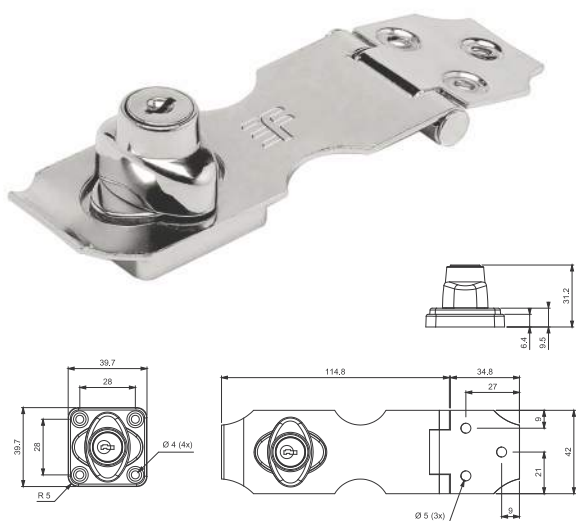

FECHO LIVRE/OCUPADO

REFERÊNCIA	DESCRIÇÃO
262	Livre / Ocupado

- Pintado Branco
- Pintado Preto
- Cromado / INOX

PUXADOR PARA JANELA

REFERÊNCIA	DESCRIÇÃO
351	Aço - Centro

- Cromado
- Zincado Branco

FECHO BAULETE

REFERÊNCIA	DESCRIÇÃO
264	Baulete

- Cromado

PORTA CADEADO

REFERÊNCIA	DESCRIÇÃO
411	A = 1 1/2" - 38mm
412	A = 2" - 51mm
413	A = 2 1/2" - 63mm
414	A = 3" - 76mm
415	A = 3 1/2" - 89mm
416	A = 4 1/2" - 114mm

- Zincado Branco