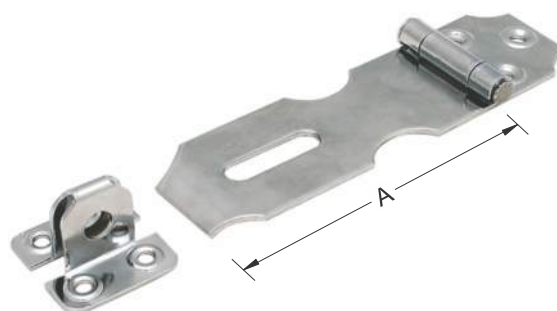

FECHO LIVRE/OCUPADO

REFERÊNCIA	DESCRIÇÃO
262	Livre / Ocupado

- Pintado Branco
- Pintado Preto
- Cromado / INOX

PUXADOR PARA JANELA

REFERÊNCIA	DESCRIÇÃO
351	Aço - Centro

- Cromado
- Zincado Branco

FECHO BAULETE

REFERÊNCIA	DESCRIÇÃO
264	Baulete

- Cromado

PORTA CADEADO

REFERÊNCIA	DESCRIÇÃO
411	A = 1 1/2" - 38mm
412	A = 2" - 51mm
413	A = 2 1/2" - 63mm
414	A = 3" - 76mm
415	A = 3 1/2" - 89mm
416	A = 4 1/2" - 114mm

- Zincado Branco