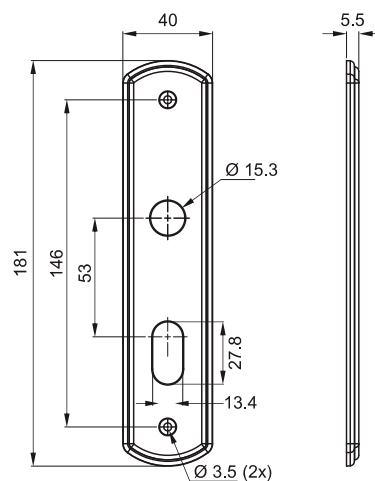

710E119

**Broca 40 - Cilindro Monobloco 55mm**  
Atende a norma ABNT/NBR 14913

- Antique / Oxidado
- Cromado / INOX
- Cromo Acetinado
- Latonado Oxidado

**MAIOR RESISTÊNCIA / MAIOR DURABILIDADE**

- . Espelho de AÇO INOX
- . Chave, Pino e Contra-pino de LATÃO

\* Espelho de AÇO CARBONO nos acabamentos AT/OX  
\* Atende porta com espessura até 40mm

**REFERÊNCIA MAÇANETAS UTILIZADAS**

710E - externa	113 / 114 / 116 / 117 / 118 / 119 / 122 (alavanca)
710I - interna	220 / 223 (bola)
710B - banheiro	331 / 334 (taco de golfe)
710T - tetra	

CILINDRO	MEDIDA B
Cilindro 06/55	65mm
Medida máxima da cremalheira	