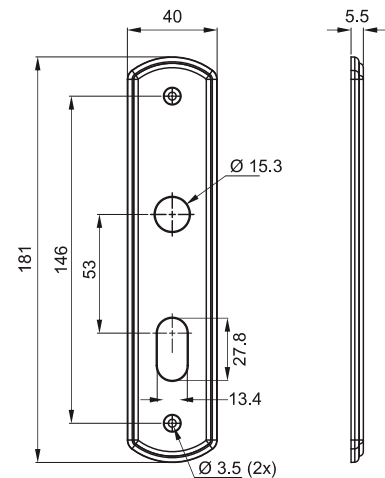

CILINDRO	MEDIDA B
Cilindro 06/55	65mm
Medida máxima da cremalheira	

**Broca 40 - Cilindro Monobloco 55mm**  
 Atende a norma ABNT/NBR 14913

- Antique / Oxidado
- Cromado / INOX
- Cromo Acetinado
- Latonado Oxidado

**MAIOR RESISTÊNCIA / MAIOR DURABILIDADE**

- . Espelho de AÇO INOX
- . Chave, Pino e Contra-pino de LATÃO

\* Espelho de AÇO CARBONO nos acabamentos AT/OX  
 \* Atende porta com espessura até 40mm

**REFERÊNCIA MAÇANETAS UTILIZADAS**

710E - externa	113 / 114 / 116 / 117 / 118 / 119 / 122 (alavanca)
710I - interna	220 / 223 (bola)
710B - banheiro	331 / 334 (taco de golfe)
710T - tetra	