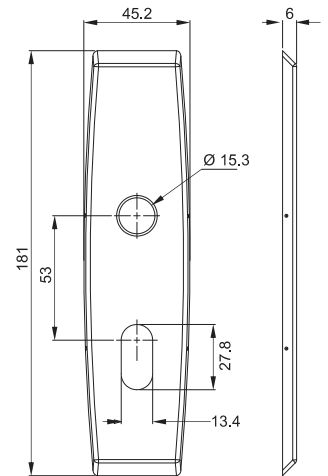

#### REFERÊNCIA

- 713E - externa
- 713I - interna
- 713B - banheiro
- 713T - tetra

CILINDRO	MEDIDA B
Cilindro 06/55	65mm
Cilindro 74	90mm
Cilindro 90	100mm

Medidas máximas das cremalheiras

713E331

713E334

**Broca 40 - Cilindro Monobloco 55/74/90mm**  
Atende a norma ABNT/NBR 14913

**MAIOR RESISTÊNCIA / MAIOR DURABILIDADE**

- . Espelho de AÇO INOX
- . Chave, Pino e Contra-pino de LATÃO

**MELHOR ASPECTO VISUAL**

113 / 116 / 117 / 118 / 119 / 127 / 128 / 773 / 776 / 777 / 778 (alavanca)
221 (bola)
331 / 334 (taco de golfe)

CILINDRO	ESPESSURA MÁXIMA DA PORTA
06	40mm
55mm	35mm
74mm	55mm
90mm	70mm

**REFERÊNCIA**

713E - externa
713I - interna
713B - banheiro
713T - tetra

CILINDRO	MEDIDA B
Cilindro 06/55	65mm
Cilindro 74	90mm
Cilindro 90	100mm

Medidas máximas das cremalheiras