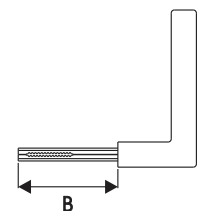

713E331

713E334

**Broca 40 - Cilindro Monobloco 55/74/90mm**  
Atende a norma ABNT/NBR 14913

**MAIOR RESISTÊNCIA / MAIOR DURABILIDADE**

- . Espelho de AÇO INOX
- . Chave, Pino e Contra-pino de LATÃO

**MELHOR ASPECTO VISUAL**

113 / 116 / 117 / 118 / 119 / 127 / 128 / 773 / 776 / 777 / 778 (alavanca)
221 (bola)
331 / 334 (taco de golfe)

CILINDRO	ESPESSURA MÁXIMA DA PORTA
06	40mm
55mm	35mm
74mm	55mm
90mm	70mm

**REFERÊNCIA**

713E - externa
713I - interna
713B - banheiro
713T - tetra