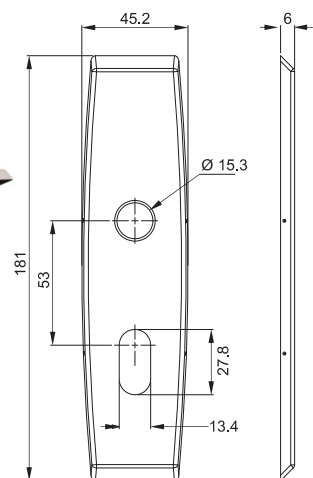

## ESPELHO GRAZIA

Fechadura Residencial  
 Porta de Bater

713E113

713E116

713E117

713E118

713E119

713E127

### Broca 40 - Cilindro Monobloco 55/74/90mm

Atende a norma ABNT/NBR 14913

#### REFERÊNCIA

- 713E - externa
- 713I - interna
- 713B - banheiro
- 713T - tetra

CILINDRO	MEDIDA B
Cilindro 06/55	65mm
Cilindro 74	90mm
Cilindro 90	100mm

Medidas máximas das cremalheiras

CILINDRO	MEDIDA B
Cilindro 06/55	65mm
Cilindro 74	90mm
Cilindro 90	100mm

Medidas máximas das cremalheiras