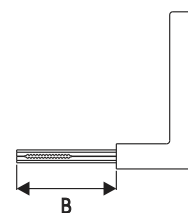

CILINDRO	ESPESSURA MÁXIMA DA PORTA
06	40mm
55mm	35mm
74mm	55mm
90mm	70mm

#### REFERÊNCIA

- 713E - externa
- 713I - interna
- 713B - banheiro
- 713T - tetra

CILINDRO	MEDIDA B
Cilindro 06/55	65mm
Cilindro 74	90mm
Cilindro 90	100mm

Medidas máximas das cremalheiras