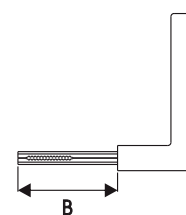

MAÇANETAS UTILIZADAS

- 110 / 112 / 114 / 123 / 124 (alavanca)
- 220 / 223 (bola)
- 330 (taco de golfe)

CILINDRO	MEDIDA B
Cilindro 50	65mm
Medida máxima da cremalheira