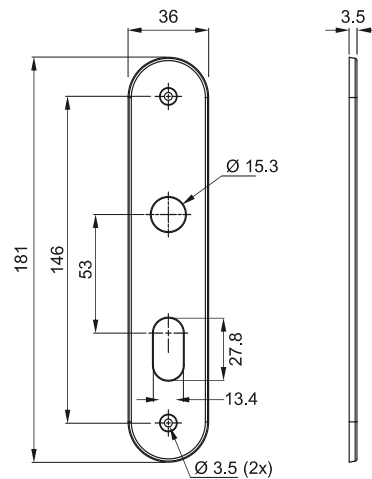

REFERÊNCIA

- 731E - externa
- 731I - interna
- 731B - banheiro

MAÇANETAS UTILIZADAS

- 110 / 112 / 114 / 123 / 124 (alavanca)
- 220 / 223 (bola)
- 330 (taco de golfe)

CILINDRO	MEDIDA B
Cilindro 50	65mm
Medida máxima da cremalheira	

LINHA SELF

ESPELHO STILLUS 36

Fechadura Residencial
 Porta de Bater

731E124

731E220

731E223

731E330

Broca 40 - Cilindro Monobloco 50mm

Atende a norma ABNT/NBR 14913

MAIOR RESISTÊNCIA / MAIOR DURABILIDADE

- Espelho de AÇO INOX
- Pino e Contra-pino de LATÃO

* Espelho de AÇO CARBONO nos acabamentos AT/OX
 * Atende porta com espessura até 35mm

CILINDRO	MEDIDA B
Cilindro 50	65mm
Medida máxima da cremalheira	