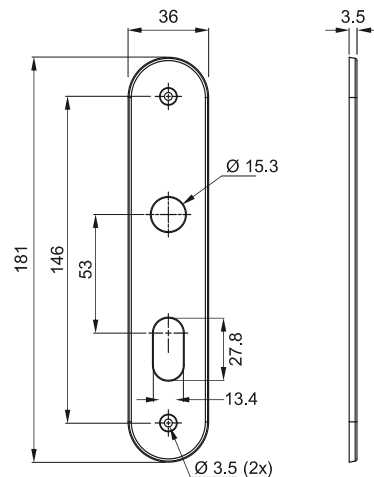

LINHA SELF

ESPELHO STILLUS 36

Fechadura Residencial
 Porta de Bater

731E110

731E112

731E114

731E123

Broca 40 - Cilindro Monobloco 50mm
 Atende a norma ABNT/NBR 14913

MAIOR RESISTÊNCIA / MAIOR DURABILIDADE

- Espelho de AÇO INOX
- Pino e Contra-pino de LATÃO

* Espelho de AÇO CARBONO nos acabamentos AT/OX
 * Atende porta com espessura até 35mm

- Cromado / INOX
- Antique / Oxidado
- Pintado Preto

REFERÊNCIA

- 731E - externa
- 731I - interna
- 731B - banheiro

MAÇANETAS UTILIZADAS

- 110 / 112 / 114 / 123 / 124 (alavanca)
- 220 / 223 (bola)
- 330 (taco de golfe)

CILINDRO	MEDIDA B
Cilindro 50	65mm
Medida máxima da cremalheira	

CILINDRO	MEDIDA B
Cilindro 50	65mm
Medida máxima da cremalheira	