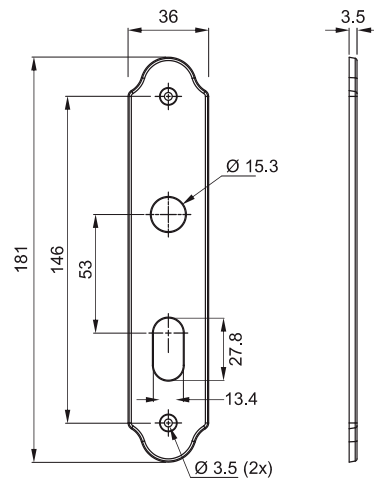

LINHA SELF

ESPELHO ÉPOCA 36

Fechadura Residencial
Porta de Bater

734E110

734E112

734E114

734E123

Broca 40 - Cilindro Monobloco 50mm
Atende a norma ABNT/NBR 14913

REFERÊNCIA

734E - externa
734I - interna
734B - banheiro

MAÇANETAS UTILIZADAS

110 / 112 / 114 / 123 / 124 (alavanca)
220 / 223 (bola)
330 (taco de golfe)

CILINDRO	MEDIDA B
Cilindro 50	65mm
Medida máxima da cremalheira	

Broca 40 - Cilindro Monobloco 50mm

Atende a norma ABNT/NBR 14913

MAIOR RESISTÊNCIA / MAIOR DURABILIDADE

- Espelho de AÇO INOX
- Pino e Contra-pino de LATÃO

* Espelho de AÇO CARBONO nos acabamentos AT/OX
* Atende porta com espessura até 35mm

CILINDRO	MEDIDA B
Cilindro 50	65mm
Medida máxima da cremalheira	