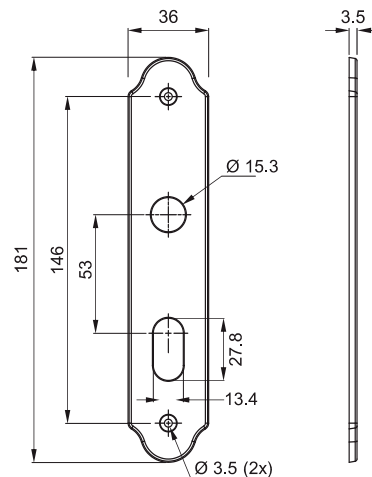

LINHA SELF

ESPELHO ÉPOCA 36

Fechadura Residencial

Porta de Bater

734E223

Broca 40 - Cilindro Monobloco 50mm

Atende a norma ABNT/NBR 14913

MAIOR RESISTÊNCIA / MAIOR DURABILIDADE

- Espelho de AÇO INOX
- Pino e Contra-pino de LATÃO

* Espelho de AÇO CARBONO nos acabamentos AT/OX
* Atende porta com espessura até 35mm

- Cromado / INOX
- Antique / Oxidado
- Pintado Preto

REFERÊNCIA

- 734E - externa
- 734I - interna
- 734B - banheiro

MAÇANETAS UTILIZADAS

- 110 / 112 / 114 / 123 / 124 (alavanca)
- 220 / 223 (bola)
- 330 (taco de golfe)

CILINDRO	MEDIDA B
Cilindro 50	65mm
Medida máxima da cremalheira