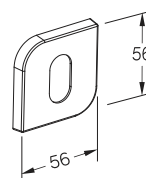

LINHA DESIGN

ROSETA DESIGN

Fechadura Residencial
Porta de Bater

ZAMAC 835E812

ZAMAC 835E813

ZAMAC 835E817

ZAMAC 835E819

ZAMAC 835E331

Espessura: 8,6mm

- TETRA
- EXTERNA
- INTERNA
- BANHEIRO

Broca 55 - Cilindro Monobloco 60/74/90mm

Atende a norma ABNT/NBR 14913

MAIOR RESISTÊNCIA / MAIOR DURABILIDADE

. Roseta de ZAMAC

MELHOR ASPECTO VISUAL

. Roseta sem parafuso aparente
. Maçaneta alavanca: fixação por parafuso allen

REFERÊNCIA

835E - externa	835B - banheiro
835I - interna	835T - tetra

MAÇANETAS UTILIZADAS

812 / 813 / 817 / 819 (alavanca)
331 (taco de golfe) - Fixação por pino

CILINDRO	MEDIDA A	MEDIDA B
Cilindro 06/60	60mm	65mm
Cilindro 74	80mm	90mm
Cilindro 90	90mm	100mm

Medidas máximas das cremalheiras

CILINDRO	ESPESSURA MÁXIMA DA PORTA
06	35mm
60mm	30mm
74mm	50mm
90mm	65mm

Preto Fosco NOVO	Cromado / INOX
Rosé NOVO	Antique / Oxidado
Cromo Acetinado	Latonado Oxidado