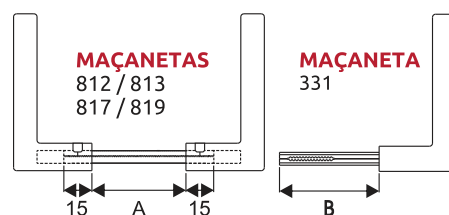

LINHA DESIGN

ROSETA DESIGN

Fechadura Residencial
Porta de Bater

ZAMAC 835E812

ZAMAC 835E813

ZAMAC 835E817

ZAMAC 835E819

ZAMAC 835E331

Espessura: 8,6mm

- TETRA
- EXTERNA
- INTERNA
- BANHEIRO

Broca 55 - Cilindro Monobloco 60/74/90mm

Atende a norma ABNT/NBR 14913

MAIOR RESISTÊNCIA / MAIOR DURABILIDADE

. Roseta de ZAMAC

MELHOR ASPECTO VISUAL

. Roseta sem parafuso aparente
. Maçaneta alavanca: fixação por parafuso allen

REFERÊNCIA

835E - externa	835B - banheiro
835I - interna	835T - tetra

MAÇANETAS UTILIZADAS

812 / 813 / 817 / 819 (alavanca)
331 (taco de golfe) - Fixação por pino

CILINDRO	MEDIDA A	MEDIDA B
Cilindro 06/60	60mm	65mm
Cilindro 74	80mm	90mm
Cilindro 90	90mm	100mm

Medidas máximas das cremalheiras

CILINDRO	ESPESSURA MÁXIMA DA PORTA
06	35mm
60mm	30mm
74mm	50mm
90mm	65mm

Preto Fosco NOVO	Cromado / INOX
Rosé NOVO	Antique / Oxidado
Cromo Acetinado	Latonado Oxidado