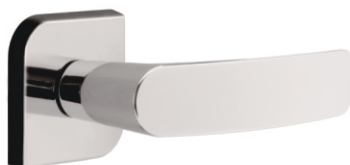

LINHA DESIGN

ROSETA DESIGN

Fechadura Residencial
Porta de Bater

ZAMAC 835E812

ZAMAC 835E813

ZAMAC 835E817

ZAMAC 835E819

ZAMAC 835E331

Espessura: 8,6mm

- TETRA
- EXTERNA
- INTERNA
- BANHEIRO

Broca 55 - Cilindro Monobloco 60/74/90mm

Atende a norma ABNT/NBR 14913

MAIOR RESISTÊNCIA / MAIOR DURABILIDADE

. Roseta de ZAMAC

MELHOR ASPECTO VISUAL

. Roseta sem parafuso aparente
. Maçaneta alavanca: fixação por parafuso allen

REFERÊNCIA

835E - externa	835B - banheiro
835I - interna	835T - tetra

MAÇANETAS UTILIZADAS

812 / 813 / 817 / 819 (alavanca)
331 (taco de golfe) - Fixação por pino

CILINDRO	MEDIDA A	MEDIDA B
Cilindro 06/60	60mm	65mm
Cilindro 74	80mm	90mm
Cilindro 90	90mm	100mm