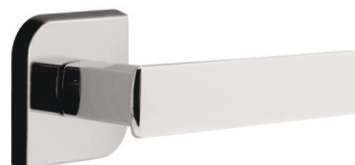

LINHA DESIGN

ROSETA DESIGN

Fechadura Residencial
Porta de Bater

ZAMAC 835E812

ZAMAC 835E813

ZAMAC 835E817

ZAMAC 835E819

ZAMAC 835E331

Espessura: 8,6mm

- TETRA
- EXTERNA
- INTERNA
- BANHEIRO

Broca 55 - Cilindro Monobloco 60/74/90mm

Atende a norma ABNT/NBR 14913

MAIOR RESISTÊNCIA / MAIOR DURABILIDADE

. Roseta de ZAMAC

MELHOR ASPECTO VISUAL

. Roseta sem parafuso aparente
. Maçaneta alavanca: fixação por parafuso allen

REFERÊNCIA

835E - externa	835B - banheiro
835I - interna	835T - tetra

MAÇANETAS UTILIZADAS

812 / 813 / 817 / 819 (alavanca)
331 (taco de golfe) - Fixação por pino

CILINDRO	MEDIDA A	MEDIDA B
Cilindro 06/60	60mm	65mm
Cilindro 74	80mm	90mm
Cilindro 90	90mm	100mm