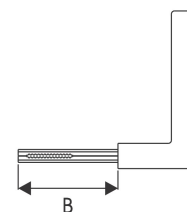

! O kit pode acompanhar até 2 fechaduras auxiliares

! Abertura de todas as fechaduras do kit com UMA ÚNICA CHAVE!

TETRA **Broca 40 - Cilindro Tetra Embutido**
 Atende as normas ABNT/NBR 13060 e 14913

MAIOR RESISTÊNCIA / MAIOR DURABILIDADE

REFERÊNCIA

- 713T - tetra
- 733T - tetra

MAÇANETAS UTILIZADAS

- 113 / 116 / 117 / 118 / 119 / 127 / 128 / 773 / 776 / 777 / 778 (alavanca)
- 221 (bola)
- 331 / 334 (taco de golfe)

CILINDRO	MEDIDA B
Cilindro 06	65mm
Medida máxima da cremalheira	

711E117

711E118

711E119

Broca 40 - Cilindro Monobloco 55mm
Atende a norma ABNT/NBR 14913

- Antique / Oxidado
- Cromado / INOX
- Cromo Acetinado
- Latonado Oxidado

MAIOR RESISTÊNCIA / MAIOR DURABILIDADE

- . Espelho de AÇO INOX
- . Chave, Pino e Contra-pino de LATÃO

CILINDRO	MEDIDA B
Cilindro 06/55	65mm
Medida máxima da cremalheira	