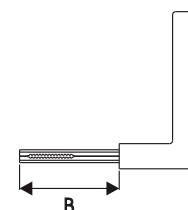

CILINDRO	MEDIDA B
Cilindro 06/55	65mm
Medida máxima da cremalheira	

LINHA SELF

ESPELHO STILLUS 40

Fechadura Residencial
 Porta de Bater

711E122

711E220

711E223

711E331

711E334

Broca 40 - Cilindro Monobloco 55mm
 Atende a norma ABNT/NBR 14913

- Antique / Oxidado
- Cromado / INOX
- Cromo Acetinado
- Latonado Oxidado

MAIOR RESISTÊNCIA / MAIOR DURABILIDADE

- . Espelho de AÇO INOX
- . Chave, Pino e Contra-pino de LATÃO