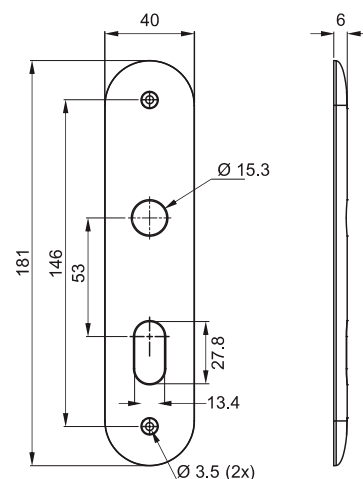

REFERÊNCIA

- 713T - tetra
- 733T - tetra

MAÇANETAS UTILIZADAS

- 113 / 116 / 117 / 118 / 119 / 127 / 128 / 773 / 776 / 777 / 778 (alavanca)
- 221 (bola)
- 331 / 334 (taco de golfe)

CILINDRO	MEDIDA B
Cilindro 06	65mm
Medida máxima da cremalheira	

711E117

711E118

711E119

Broca 40 - Cilindro Monobloco 55mm
Atende a norma ABNT/NBR 14913

- Antique / Oxidado
- Cromado / INOX
- Cromo Acetinado
- Latonado Oxidado

MAIOR RESISTÊNCIA / MAIOR DURABILIDADE

- . Espelho de AÇO INOX
- . Chave, Pino e Contra-pino de LATÃO

CILINDRO	MEDIDA B
Cilindro 06/55	65mm
Medida máxima da cremalheira	

LINHA SELF

ESPELHO STILLUS 40

Fechadura Residencial
 Porta de Bater

711E122

711E220

711E223

711E331

CILINDRO	MEDIDA B
Cilindro 06/55	65mm
Medida máxima da cremalheira	