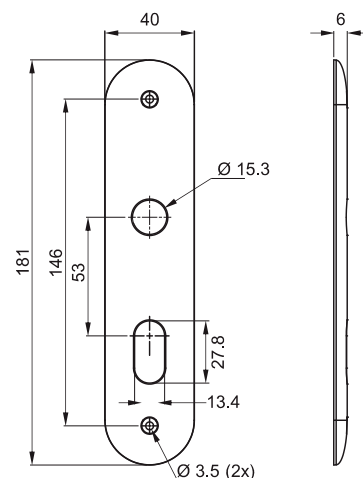

* Espelho de AÇO CARBONO nos acabamentos AT/OX
* Atende porta com espessura até 40mm

REFERÊNCIA MAÇANETAS UTILIZADAS

711E - externa	113 / 114 / 116 / 117 / 118 / 119 / 122 (alavanca)
711I - interna	220 / 223 (bola)
711B - banheiro	331 / 334 (taco de golfe)
711T - tetra	

CILINDRO	MEDIDA B
Cilindro 06/55	65mm
Medida máxima da cremalheira	

LINHA SELF

ESPELHO STILLUS 40

Fechadura Residencial
 Porta de Bater

711E122

711E220

711E223

711E331

711E334

Broca 40 - Cilindro Monobloco 55mm
 Atende a norma ABNT/NBR 14913

- Antique / Oxidado
- Cromado / INOX
- Cromo Acetinado
- Latonado Oxidado

MAIOR RESISTÊNCIA / MAIOR DURABILIDADE

- . Espelho de AÇO INOX
- . Chave, Pino e Contra-pino de LATÃO

CILINDRO	MEDIDA B
Cilindro 06/55	65mm
Medida máxima da cremalheira	