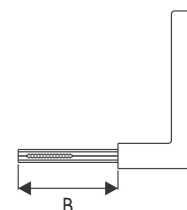

! O kit pode acompanhar até 2 fechaduras auxiliares

! Abertura de todas as fechaduras do kit com UMA ÚNICA CHAVE!

TETRA **Broca 40 - Cilindro Tetra Embutido**
 Atende as normas ABNT/NBR 13060 e 14913

MAIOR RESISTÊNCIA / MAIOR DURABILIDADE

REFERÊNCIA

- 713T - tetra
- 733T - tetra

MAÇANETAS UTILIZADAS

- 113 / 116 / 117 / 118 / 119 / 127 / 128 / 773 / 776 / 777 / 778 (alavanca)
- 221 (bola)
- 331 / 334 (taco de golfe)

CILINDRO	MEDIDA B
Cilindro 06	65mm
Medida máxima da cremalheira	

710E118

710E119

Broca 40 - Cilindro Monobloco 55mm
Atende a norma ABNT/NBR 14913

- Antique / Oxidado
- Cromado / INOX
- Cromo Acetinado
- Latonado Oxidado

MAIOR RESISTÊNCIA / MAIOR DURABILIDADE

- . Espelho de AÇO INOX
- . Chave, Pino e Contra-pino de LATÃO

710E334

Broca 40 - Cilindro Monobloco 55mm
Atende a norma ABNT/NBR 14913

MAIOR RESISTÊNCIA / MAIOR DURABILIDADE

- . Espelho de AÇO INOX
- . Chave, Pino e Contra-pino de LATÃO

* Espelho de AÇO CARBONO nos acabamentos AT/OX
* Atende porta com espessura até 40mm