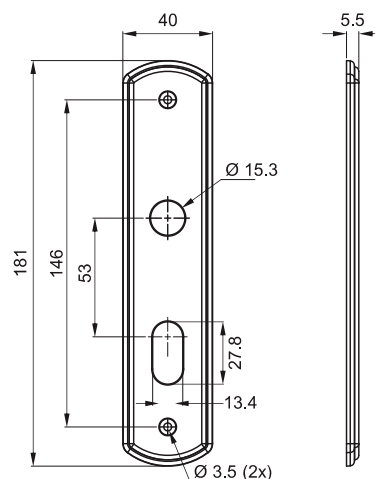

REFERÊNCIA

- 713T - tetra
- 733T - tetra

MAÇANETAS UTILIZADAS

- 113 / 116 / 117 / 118 / 119 / 127 / 128 / 773 / 776 / 777 / 778 (alavanca)
- 221 (bola)
- 331 / 334 (taco de golfe)

CILINDRO	MEDIDA B
Cilindro 06	65mm
Medida máxima da cremalheira	

* Espelho e Roseta de AÇO CARBONO nos acabamentos AT/OX
 * Atende porta com espessura até 40mm

LINHA SELF

ESPELHO PLENNUS 40

Fechadura Residencial
Porta de Bater

710E113

710E114

710E116

710E117

710E118

710E119

Broca 40 - Cilindro Monobloco 55mm
Atende a norma ABNT/NBR 14913

- Antique / Oxidado
- Cromado / INOX
- Cromo Acetinado
- Latonado Oxidado

MAIOR RESISTÊNCIA / MAIOR DURABILIDADE

- . Espelho de AÇO INOX
- . Chave, Pino e Contra-pino de LATÃO

CILINDRO	MEDIDA B
Cilindro 06/55	65mm
Medida máxima da cremalheira	

LINHA SELF

ESPELHO PLENNUS 40

Fechadura Residencial
Porta de Bater

710E122

710E220

710E223

710E331