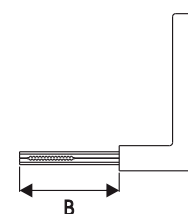

CILINDRO	MEDIDA B
Cilindro 06/55	65mm
Medida máxima da cremalheira	

LINHA SELF

ESPELHO PLENNUS 40

Fechadura Residencial
Porta de Bater

710E122

710E220

710E223

710E331

710E334

Broca 40 - Cilindro Monobloco 55mm
Atende a norma ABNT/NBR 14913

MAIOR RESISTÊNCIA / MAIOR DURABILIDADE

- . Espelho de AÇO INOX
- . Chave, Pino e Contra-pino de LATÃO

* Espelho de AÇO CARBONO nos acabamentos AT/OX
* Atende porta com espessura até 40mm

REFERÊNCIA MAÇANETAS UTILIZADAS

710E - externa	113 / 114 / 116 / 117 / 118 / 119 / 122 (alavanca)
710I - interna	220 / 223 (bola)
710B - banheiro	331 / 334 (taco de golfe)
710T - tetra	

CILINDRO	MEDIDA B
Cilindro 06/55	65mm
Medida máxima da cremalheira	