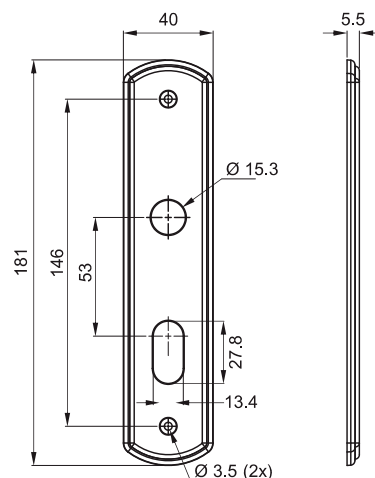

* Espelho de AÇO CARBONO nos acabamentos AT/OX
* Atende porta com espessura até 40mm

REFERÊNCIA MAÇANETAS UTILIZADAS

710E - externa	113 / 114 / 116 / 117 / 118 / 119 / 122 (alavanca)
710I - interna	220 / 223 (bola)
710B - banheiro	331 / 334 (taco de golfe)
710T - tetra	

CILINDRO	MEDIDA B
Cilindro 06/55	65mm
Medida máxima da cremalheira	

LINHA SELF

ESPELHO PLENNUS 40

Fechadura Residencial
Porta de Bater

710E122

710E220

710E223

710E331

710E334

Broca 40 - Cilindro Monobloco 55mm
Atende a norma ABNT/NBR 14913

MAIOR RESISTÊNCIA / MAIOR DURABILIDADE

- . Espelho de AÇO INOX
- . Chave, Pino e Contra-pino de LATÃO

* Espelho de AÇO CARBONO nos acabamentos AT/OX
* Atende porta com espessura até 40mm

REFERÊNCIA MAÇANETAS UTILIZADAS

710E - externa	113 / 114 / 116 / 117 / 118 / 119 / 122 (alavanca)
710I - interna	220 / 223 (bola)
710B - banheiro	331 / 334 (taco de golfe)
710T - tetra	

CILINDRO	MEDIDA B
Cilindro 06/55	65mm
Medida máxima da cremalheira	