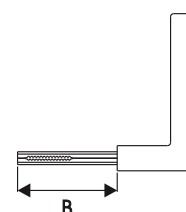

710E118

710E119

Broca 40 - Cilindro Monobloco 55mm
Atende a norma ABNT/NBR 14913

- Antique / Oxidado
- Cromado / INOX
- Cromo Acetinado
- Latonado Oxidado

MAIOR RESISTÊNCIA / MAIOR DURABILIDADE

- . Espelho de AÇO INOX
- . Chave, Pino e Contra-pino de LATÃO

* Espelho de AÇO CARBONO nos acabamentos AT/OX
* Atende porta com espessura até 40mm

REFERÊNCIA MAÇANETAS UTILIZADAS

710E - externa	113 / 114 / 116 / 117 / 118 / 119 / 122 (alavanca)
710I - interna	220 / 223 (bola)
710B - banheiro	331 / 334 (taco de golfe)
710T - tetra	

710E334

Broca 40 - Cilindro Monobloco 55mm
Atende a norma ABNT/NBR 14913

MAIOR RESISTÊNCIA / MAIOR DURABILIDADE

- . Espelho de AÇO INOX
- . Chave, Pino e Contra-pino de LATÃO

* Espelho de AÇO CARBONO nos acabamentos AT/OX
* Atende porta com espessura até 40mm